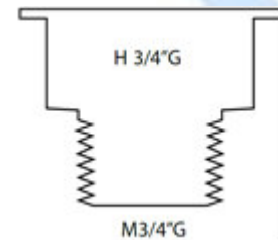

### ECOLTEC S.A.

Cdla. Acuarela del Rio  
Calle Martín Ycaza Pérez  
Telf.: (04) 503 5400  
Correo: administracion@ecoltec.com.ec

**Surtido adicional:**

**Normas:**

3

**Dimensiones:**

**Datos técnicos:**

<b>Materiales:</b>	Casquillo roscado: latón, latón cromado, latón niquelado. Pieza nervada de plástico: polipropileno (PP). Disco perforado: polipropileno (PP). Juntas con aprobación de las administraciones ambientales para la normalización de plásticos y agua potable
<b>Accesorios:</b>	Junta (Empaques)
<b>Rosca:</b>	macho (1/2") y hembra (1/2")
<b>Garantía:</b>	2 años