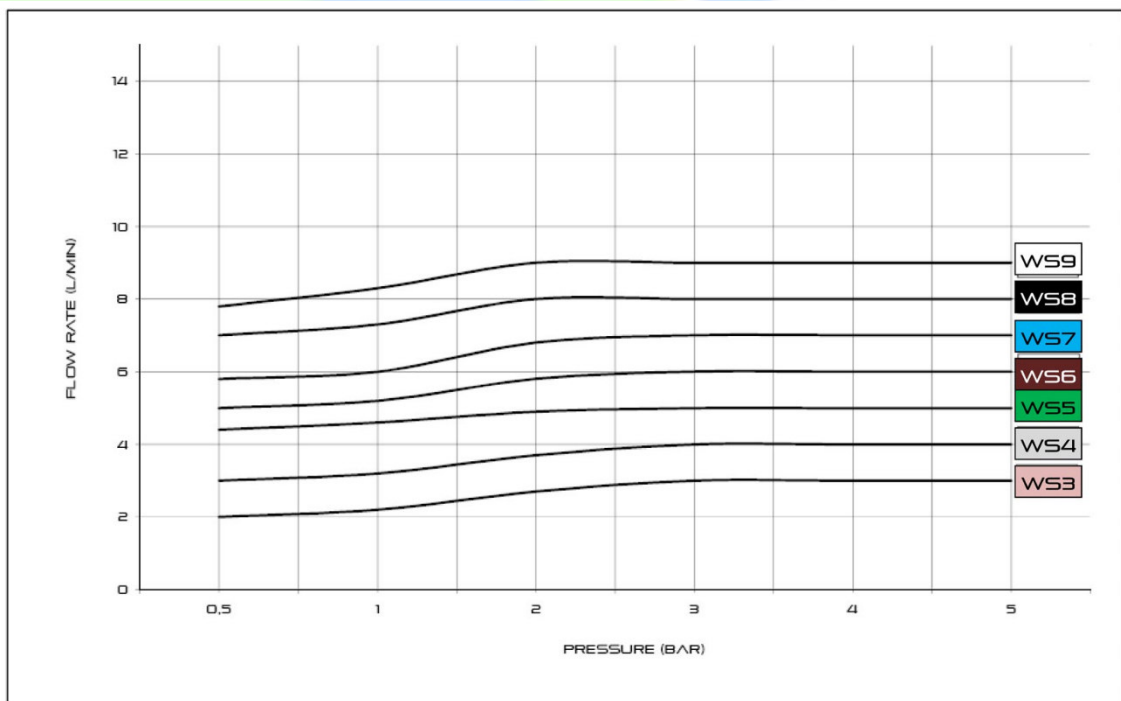

compensación de las diferentes presiones hidráulicas en edificios altos de varias plantas; por ejemplo hoteles, residencias, hospitales, etc. unificando o adecuando el caudal y la uniformidad de éste, a la presión dinámica de cada planta donde se instala.

Disfruta Ahorrar Agua

Caudal:

2

Variantes:

El Perlizador »Constante Flujo« CF está disponible en diversas versiones, que se diferencian de la referencia general:

REFERENCIAS	COLOR AIREADOR	CAUDAL (A 3 BAR)*
WS3	ROSADO	3 Lit/Min
WS4	GRIS	4 Lit/Min
WS5	VERDE	5 Lit/Min
WS6	MARRON	6 Lit/Min
WS7	AZUL	7 Lit/Min
WS8	NEGRO	8 Lit/Min
WS9	BLANCO	9 Lit/Min

ECOLTEC S.A.

Cdla. Acuarela del Rio
Calle Martín Ycaza Pérez
Telf.: (04) 503 5400
Correo: administracion@ecoltec.com.ec